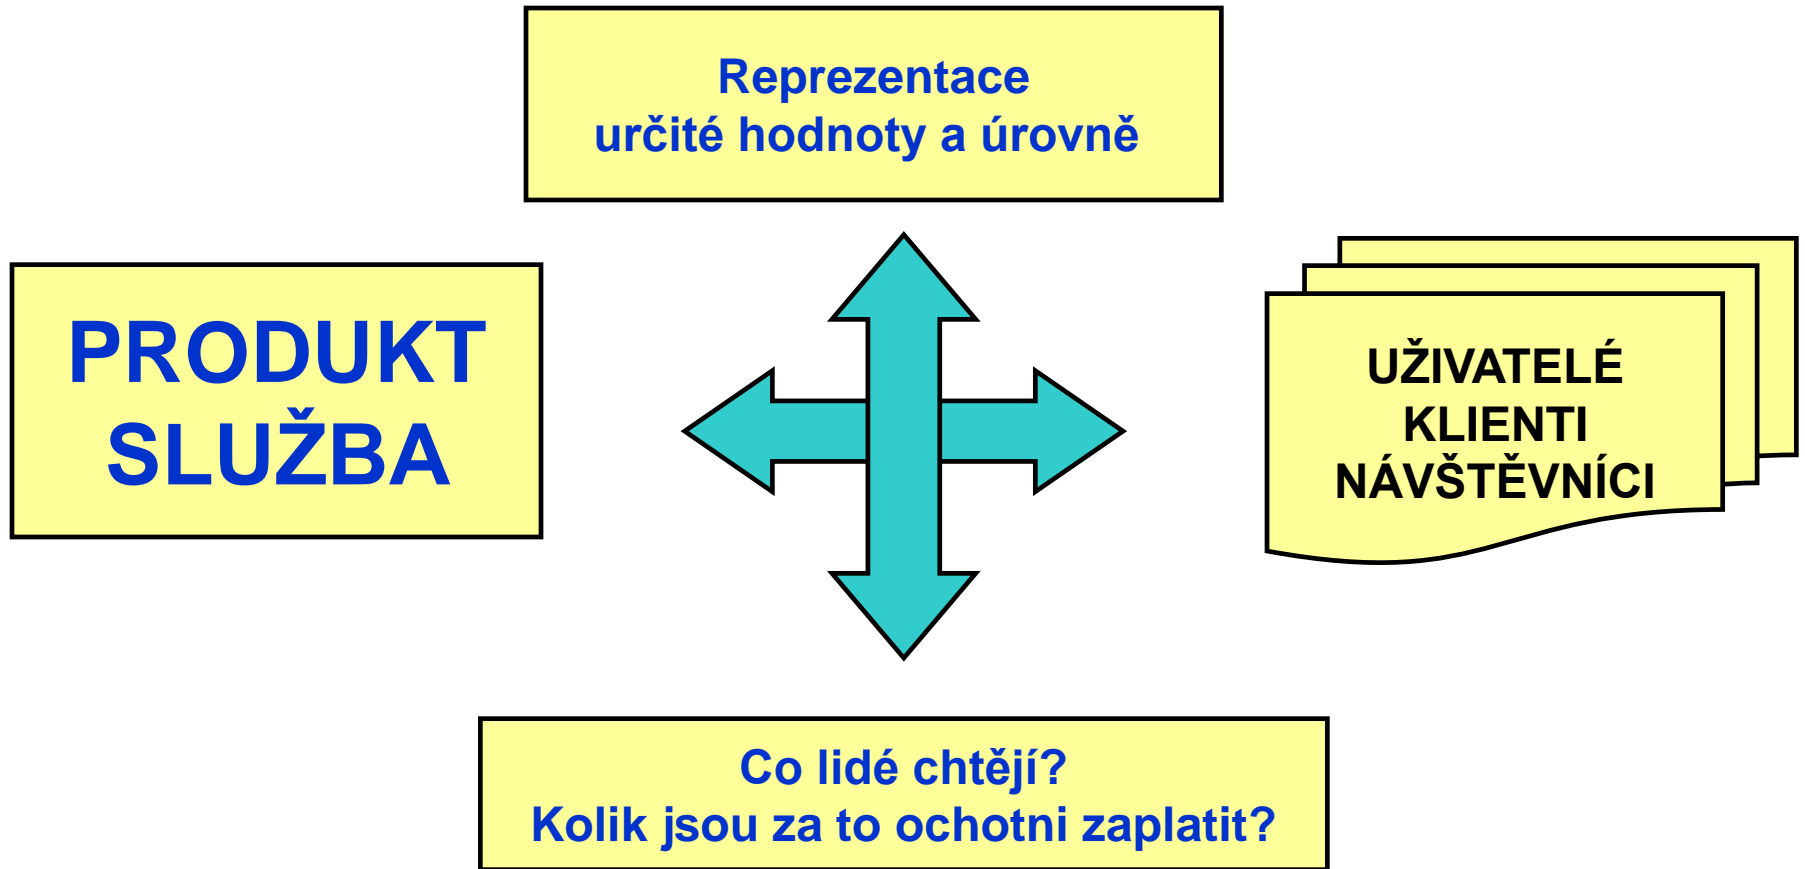

Kam se ztrácí kultura?

Doufám, že se kultura většinou neztrácí (zatím)!